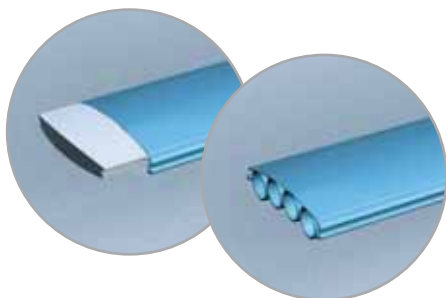

# Bazénové rolety

**MADEKOP**  
spol. s r.o.

jednoduchý systém

Zabránění tepelným ztrátám

dokonalé zakrytí - bezpečnost

proti nečistotám a odpařování

Nejdokonalější, bezpečné a exkluzivní zajištění vodní hladiny. Hlavní výhodou je pevnost plovoucího roletového balu, který se skládá z PVC hermeticky uzavřených lamel. Tento systém dokonale zakryje vodní hladinu a zabrání spadnutí Vašich dětí nebo domácího mazlíčka do bazénu a navíc chrání bazén proti padajícím nečistotám. Vedle bezpečnosti je velkou výhodou zabránění tepelným ztrátám při ochlazením vodní hladiny a také ztrátám odpařené vody. Roletový bal se navijí

na trubkovou hřídel, která je opatřena ložisky s pomocí kliky s převodovkou, popř. el. pohonem na 24V s ochranou proti vodě a vlhkosti. Vše je uloženo na konzolách, které jsou pevné nebo pojezdové, dle tvaru bazénu a požadavku zákazníka. Zakrytí nebo odkrytí bazénu může být ručně na kliku, ale pro komfortní obsluhu nabízíme dálkové ovládání. Zařízení je vyrobeno z materiálu odolávající korozi a PVC s odolností proti UV záření.

### Lamely \*

Lamely jsou tvořeny pevným zámkem, který zapadá do sebe a tímto tvoří roletový bal. Jsou vyrobeny z kvalitního moderního materiálu PVC v různých barevných variantách. Speciální koncovky dokonale a hermeticky uzavřou každou lamelu a tím je dosažen jednoduchý, ale vodotěsný plovoucí bal, který bezpečně uzavře vodní hladinu. Lamely splňují přísné hygienické normy a jsou vysoce trvanlivé.

### Navijecí hřídel

Hřídel o průměru 129 mm zaručuje pevnost a stabilitu i u větších bazénů. Vše je uloženo v ložiskových pouzdrech do pevné konzole, která je zakrytá PVC krytem. Montáž konzole se provádí na okraj bazénu a v případě atypického tvaru, např. oblouk nebo kulatý roh, je nutné použít pojezdové kolejnice. Celá konstrukce je vyrobena z nerezové oceli a PVC. Navijení hřídele může být v provedení ručním (pomocí kliky), nebo elektro (pomocí trubkového elektropohonu s dálkovým ovládním).