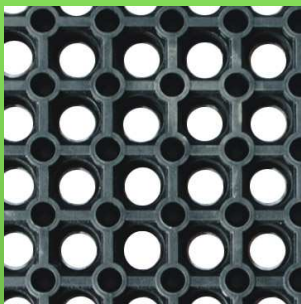

### Rohožky

Obj.č. 30036 -

- 600 x 400 x 20 mm

Obj.č. 30037 -

- 914 x 914 x 16 mm

Obj.č. 30038 -

- 1010 x 805 x 12 mm

Obj.č. 30039 -