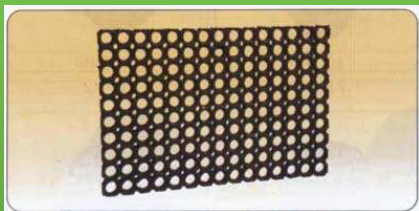

### Rohožky

Obj.č. 30036 -

- 600 x 400 x 20 mm

Obj.č. 30037 -

- 914 x 914 x 16 mm

Obj.č. 30038 -

- 1010 x 805 x 12 mm

Obj.č. 30039 -

- 1500 x 900 x 15 mm