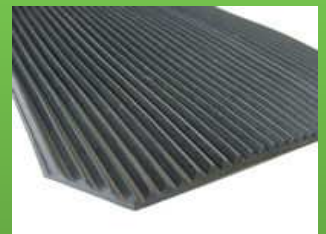

#### penízková

Obj.č. 13993 -

- 4 x 1200 mm

Obj.č. 13992 -

- 3,5 x 1220mm

#### rýhovaná

Obj.č. 13996 -

- 3 x 1223 mm

- Jde o klasické rohože z měkké gumy, které netuhnou při mrazech.
- Rohože se uplatňují i jako protiskluzové pro obsluhu strojů a zařízení.
- Stání na nich je pohodlné a pružnost materiálu snižuje bolest nohou při stání.
- Minimálně stárnou vlivem povětrnostních podmínek.
- Pryže jsou určeny k pokrytí vnitřních podlah průmyslových prostor, liší se vzorem a hloubkou desénu..Oblíbené v dopravních prostř.